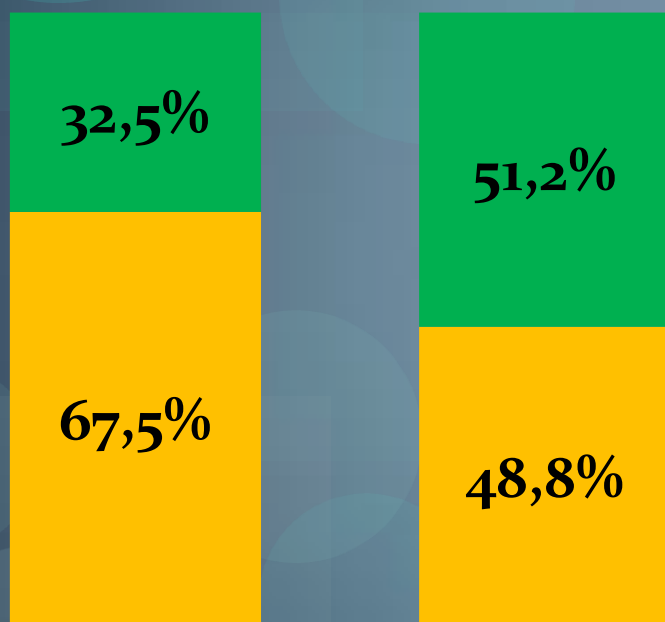

RESULTADOS PROGRAMA DEL DIPLOMA

Del Bachillerato Internacional

VIDEOS INFORMATIVOS: <http://www.ibo.org/es/digital-toolkit/videos/>

Diplomados y Certificados

Estudiantes con Diploma

2014

2015

■ NO ■ SI

Estudiantes con Certificados

2014

2015

■ NO ■ SI

Distribución de Puntajes: Mínimo = 24 pts

■ 0-10 pts ■ 11-23 pts ■ 24-30 pts ■ 31 o más pts

Aceptación de las Universidades en CHILE

1. Universidad Adolfo Ibañez
2. Universidad Andrés Bello
3. Universidad de Los Andes
4. **Universidad Católica de Valparaíso**
5. Universidad Central de Chile
6. Universidad Diego Portales
7. Universidad Finis Tèrrea
8. Universidad Internacional SEK
9. Universidad Gabriela Mistral
10. Universidad La República
11. Universidad Mayor
12. **Universidad Metropolitana**
13. Universidad San Sebastián
14. **Universidad Técnica Federico Santa María**
15. **Universidad La Serena**
16. Universidad Viña del Mar
17. **Universidad de Concepción**
18. Universidad del Pacífico