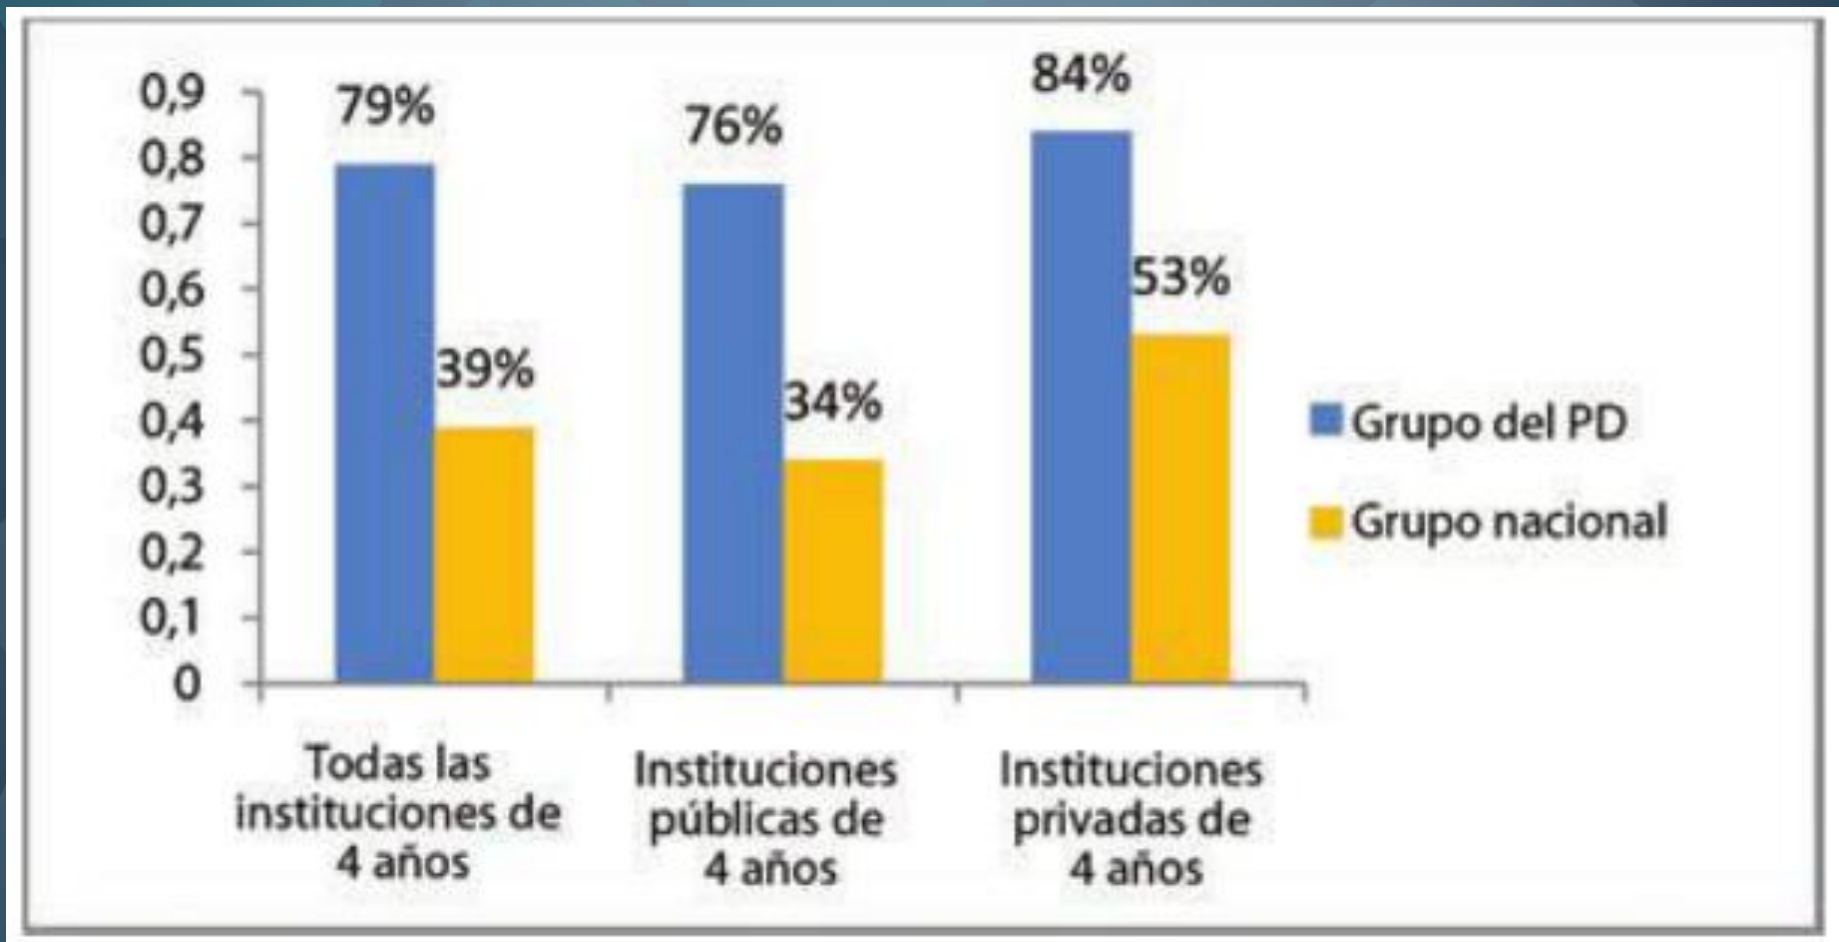

Estudiantes con Certificados

2014

2015

■ NO ■ SI

Distribución de Puntajes: Mínimo = 24 pts

■ 0-10 pts ■ 11-23 pts ■ 24-30 pts ■ 31 o más pts

Aceptación de las Universidades en CHILE

1. Universidad Adolfo Ibañez
2. Universidad Andrés Bello
3. Universidad de Los Andes
4. **Universidad Católica de Valparaíso**
5. Universidad Central de Chile
6. Universidad Diego Portales
7. Universidad Finis Tèrrea
8. Universidad Internacional SEK
9. Universidad Gabriela Mistral
10. Universidad La República
11. Universidad Mayor
12. **Universidad Metropolitana**
13. Universidad San Sebastián
14. **Universidad Técnica Federico Santa María**
15. **Universidad La Serena**
16. Universidad Viña del Mar
17. **Universidad de Concepción**
18. Universidad del Pacífico

19. Universidad de los Andes
20. **Universidad del Biobío**
21. Universidad del Desarrollo

Índice de graduación en 4 años grupo PD en EE.UU.

Fuente: Boletín del Bachillerato Internacional, N°2, 2015