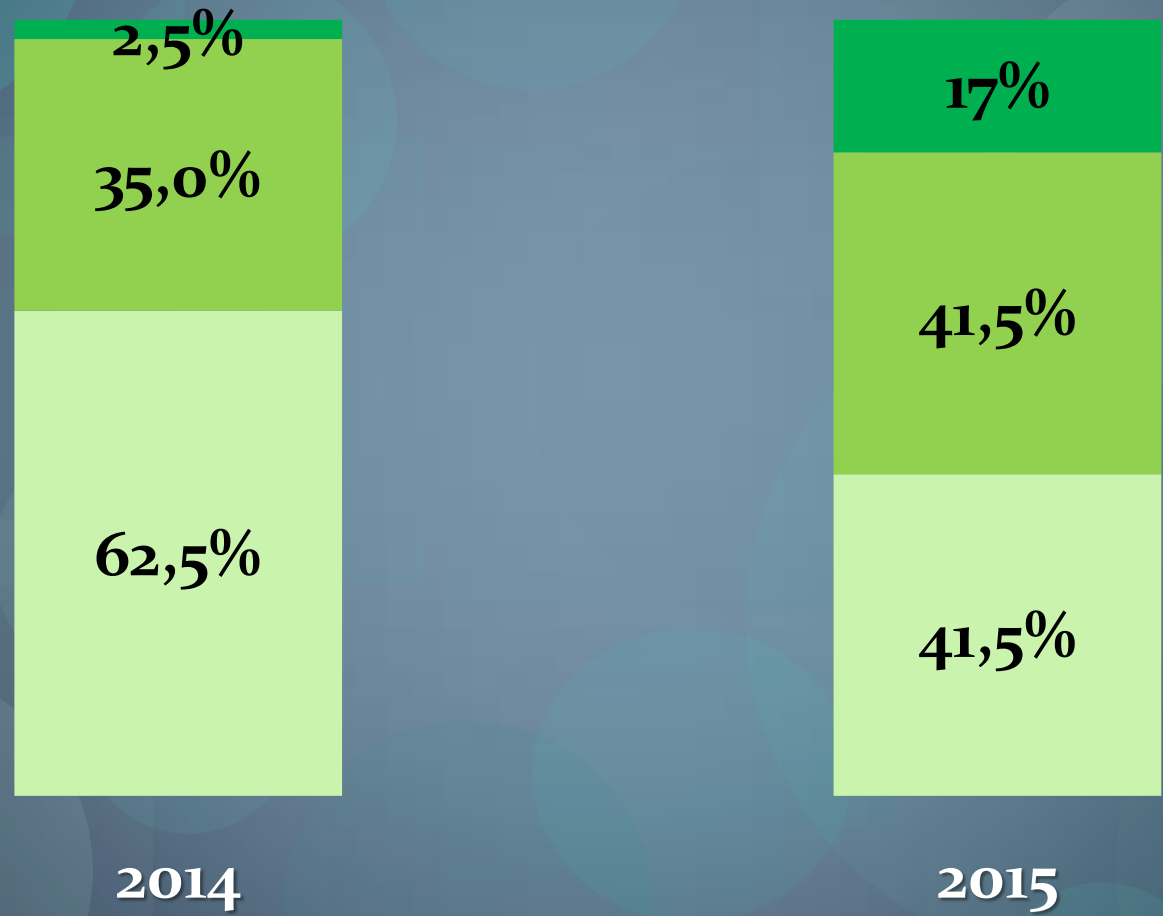

Estudiantes con Certificados

2014

2015

■ NO ■ SI

Distribución de Puntajes: Mínimo = 24 pts

■ 0-10 pts ■ 11-23 pts ■ 24-30 pts ■ 31 o más pts

Aceptación de las Universidades en CHILE

1. Universidad Adolfo Ibañez
2. Universidad Andrés Bello
3. Universidad de Los Andes
4. **Universidad Católica de Valparaíso**
5. Universidad Central de Chile
6. Universidad Diego Portales
7. Universidad Finis Tèrrea
8. Universidad Internacional SEK
9. Universidad Gabriela Mistral
10. Universidad La República
11. Universidad Mayor
12. **Universidad Metropolitana**
13. Universidad San Sebastián
14. **Universidad Técnica Federico Santa María**
15. **Universidad La Serena**
16. Universidad Viña del Mar
17. **Universidad de Concepción**
18. Universidad del Pacífico

19. Universidad de los Andes
20. **Universidad del Biobío**
21. Universidad del Desarrollo

Índice de graduación en 4 años grupo PD en EE.UU.

Fuente: Boletín del Bachillerato Internacional, N°2, 2015