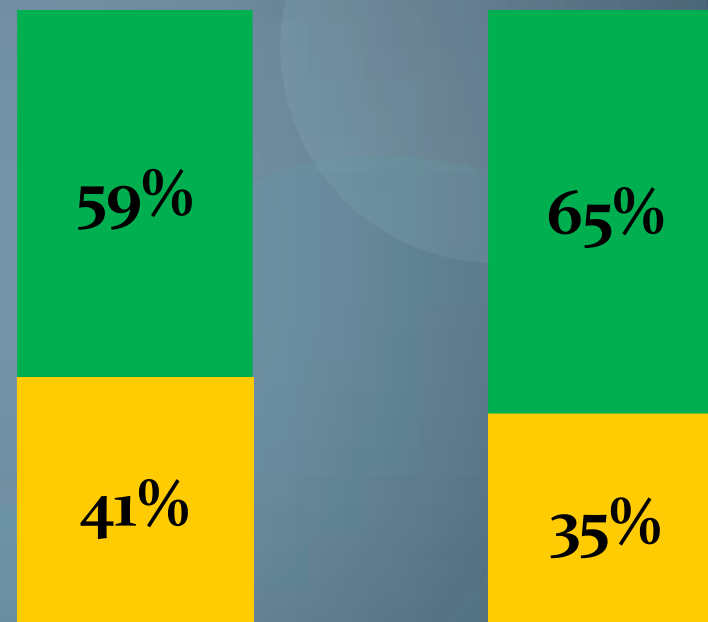

RESULTADOS PROGRAMA DEL DIPLOMA

Del Bachillerato Internacional

VIDEOS INFORMATIVOS: <http://www.ibo.org/es/digital-toolkit/videos/>

Diplomados y Certificados

Estudiantes con Diploma

2014

2015

■ NO ■ SI

Estudiantes con Certificados

2014

2015

■ NO ■ SI

Distribución de Puntajes: Mínimo = 24 pts

■ 0-10 pts ■ 11-23 pts ■ 24-30 pts ■ 31 o más pts

Aceptación de las Universidades en CHILE

1. Universidad Adolfo Ibañez
2. Universidad Andrés Bello
3. Universidad de Los Andes
4. **Universidad Católica de Valparaíso**
5. Universidad Central de Chile
6. Universidad Diego Portales
7. Universidad Finis Tèrrea
8. Universidad Internacional SEK
9. Universidad Gabriela Mistral
10. Universidad La República
11. Universidad Mayor
12. **Universidad Metropolitana**
13. Universidad San Sebastián
14. **Universidad Técnica Federico Santa María**
15. **Universidad La Serena**
16. Universidad Viña del Mar
17. **Universidad de Concepción**
18. Universidad del Pacífico