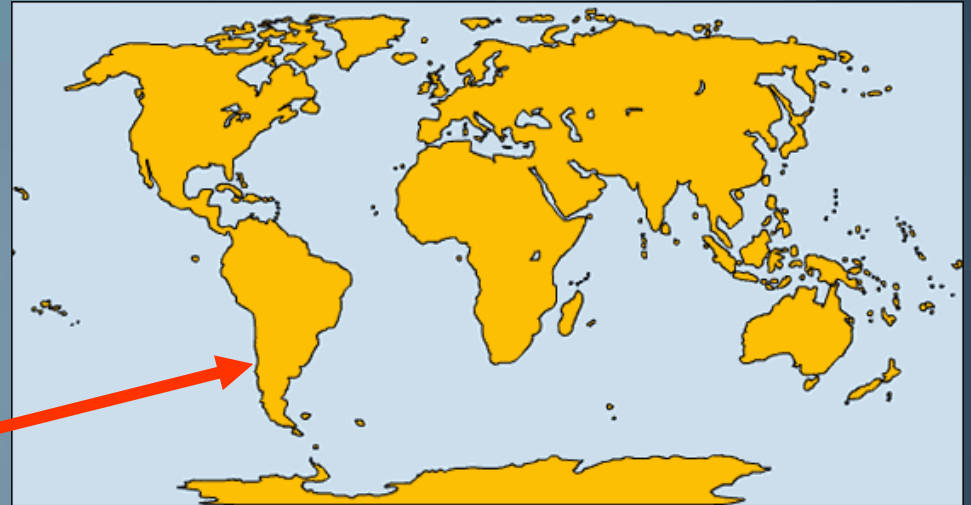

Estudiantes con Certificados

2014

2015

■ NO ■ SI

Distribución de Puntajes: Mínimo = 24 pts

■ 0-10 pts ■ 11-23 pts ■ 24-30 pts ■ 31 o más pts

Aceptación de las Universidades en CHILE

1. Universidad Adolfo Ibañez
2. Universidad Andrés Bello
3. Universidad de Los Andes
4. **Universidad Católica de Valparaíso**
5. Universidad Central de Chile
6. Universidad Diego Portales
7. Universidad Finis Tèrrea
8. Universidad Internacional SEK
9. Universidad Gabriela Mistral
10. Universidad La República
11. Universidad Mayor
12. **Universidad Metropolitana**
13. Universidad San Sebastián
14. **Universidad Técnica Federico Santa María**
15. **Universidad La Serena**
16. Universidad Viña del Mar
17. **Universidad de Concepción**
18. Universidad del Pacífico

19. Universidad de los Andes
20. **Universidad del Biobío**
21. Universidad del Desarrollo

Índice de graduación en 4 años grupo PD en EE.UU.

Fuente: Boletín del Bachillerato Internacional, N°2, 2015